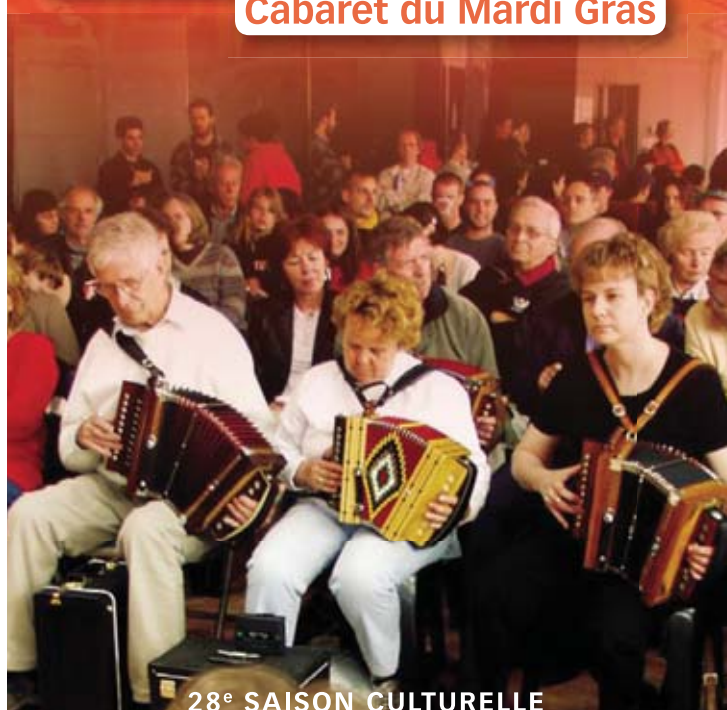

CABARET DU MARDI-GRAS

MARDI LE 16 FÉVRIER 2010

Mardi-Gras, une fête traditionnelle de quête!

**Une soirée remplie de surprises et de magie au bénéfice de
notre organisme. Port du costume suggéré pour un bal de
circonstance!**

École des arts de la veillée

Vendredi TRad lib

La Grande Rencontre

6, 7, 8 et 9 août 2010

Rendez-vous d'août (stage de formation)
6 et 7 août 2010

Les Veillées du Plateau

Cabaret du Mardi Gras

28^e SAISON CULTURELLE